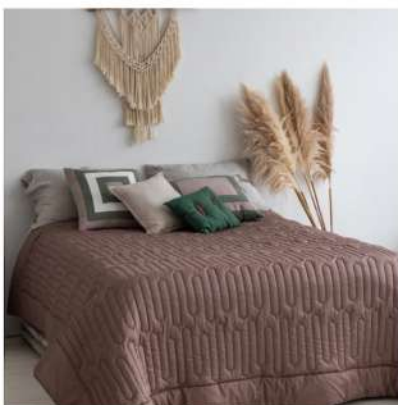

КОЛЛЕКЦИЯ BASIC

**NATURE COFFEE**

100% хлопок  
 Размер 160x220 см  
 Размер 240x260 см

КОЛЛЕКЦИЯ PREMIUM

**NATURE PREMIUM**

100% хлопок, двустороннее  
 Размер 160x220 см  
 Размер 240x260 см

КОЛЛЕКЦИЯ BASIC